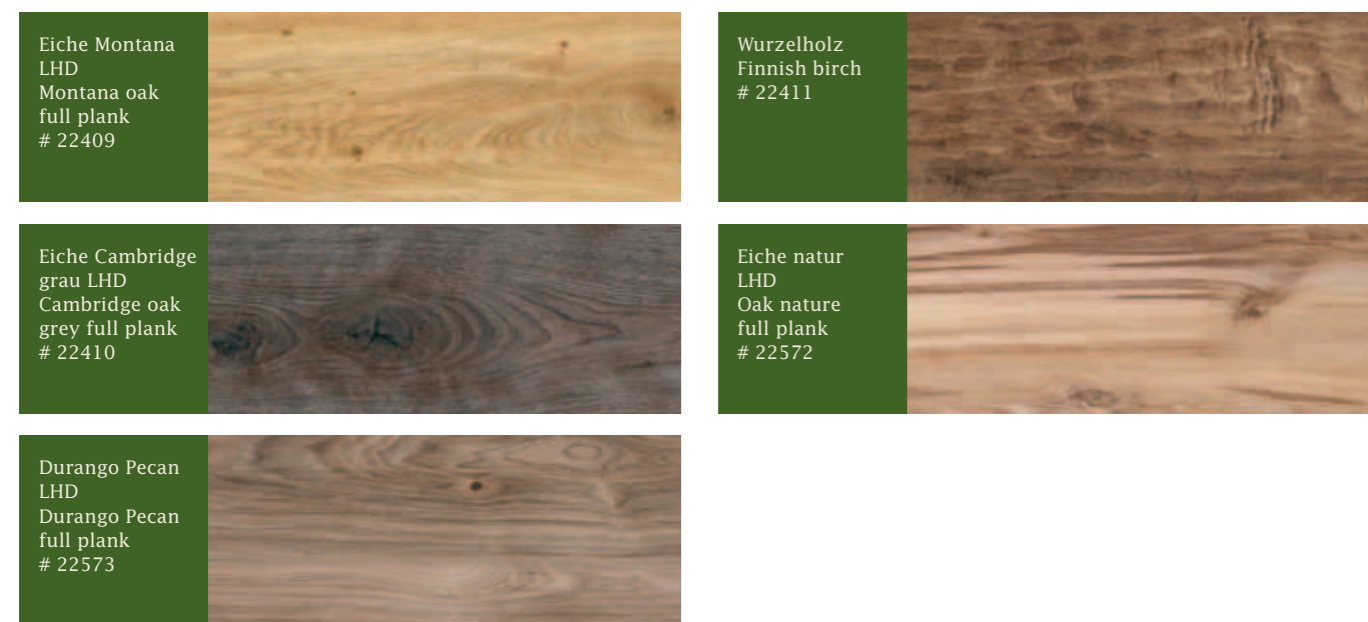

## dekorübersicht decors

**Naturale** 8 mm gehobelte Struktur (mit Fase)  
**Naturale** 8 mm handscraped structure (with bevelling)

**Naturale** 8 mm Effektstruktur STT (ohne Fase)  
**Naturale** 8 mm effect structure STT (without bevelling)

**Naturale** 8 mm Effektstruktur STT (mit Fase)  
**Naturale** 8 mm effect structure STT (with bevelling)

Alle Dekore sind Holznachbildungen. Farbabweichungen möglich.  
All decors are wood reproduction. Colours may vary.

Öl/Wachs Oil/Wax

Pinie LHD Pine full plank # 22384 # 22406*	Fineliner graubraun Fineliner grey brown # 22388
Kernbuche 2-Stab Rustic beech 2-strip # 22385 # 22407*	Eukalyptus 2-Stab Eucalyptus 2-strip # 22389
Walnuss Schiffsboden Walnut 3-strip # 22386 # 22408*	Lapacho dunkelrot Lapacho dark red # 22390
Buche Lamelle Beech fine strip # 22387	Eiche Dartford LHD Dartford oak full plank # 22391