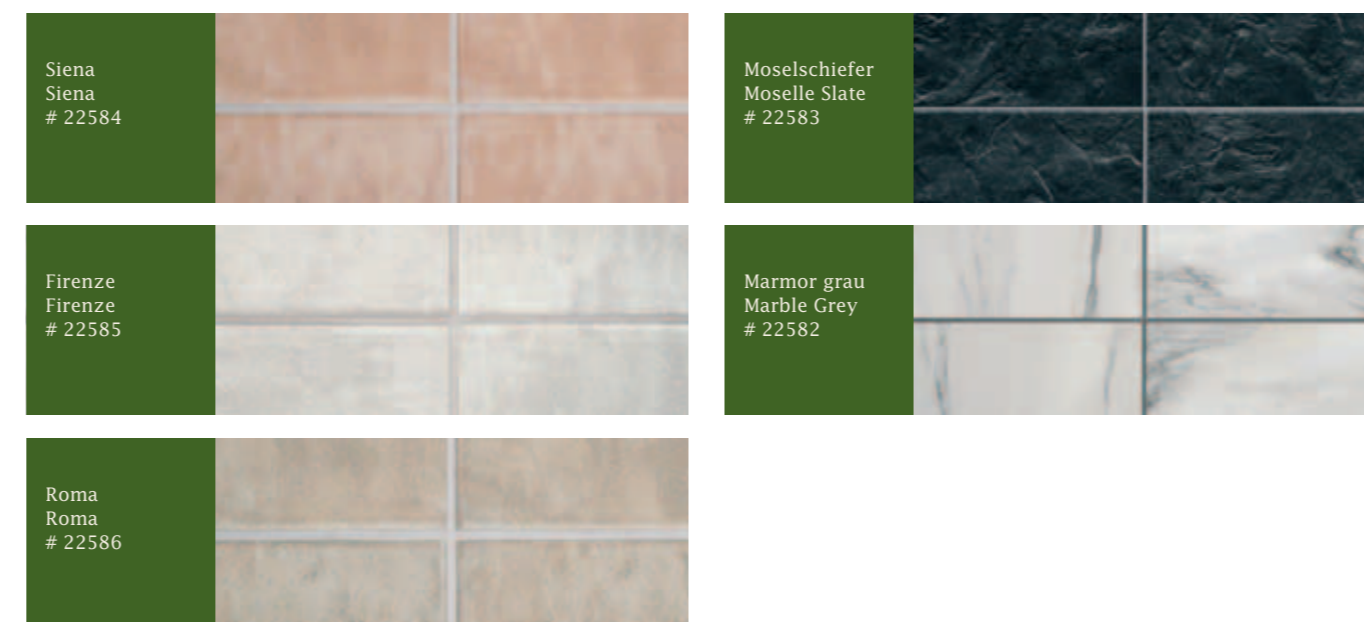

**Naturale** 8 mm Effektstruktur STT (mit Fase)  
**Naturale** 8 mm effect structure STT (with bevelling)

Alle Dekore sind Holznachbildungen. Farbabweichungen möglich.  
All decors are wood reproduction. Colours may vary.

## selection wiparquet®

**Naturale** 10 mm Struktur 5" (mit Fase)  
**Naturale** 10 mm structure 5-inch (with bevelling)

**Naturale** 8 mm Fliese  
**Naturale** 8 mm tile

*Ansetzen, einrasten ... fertig!*