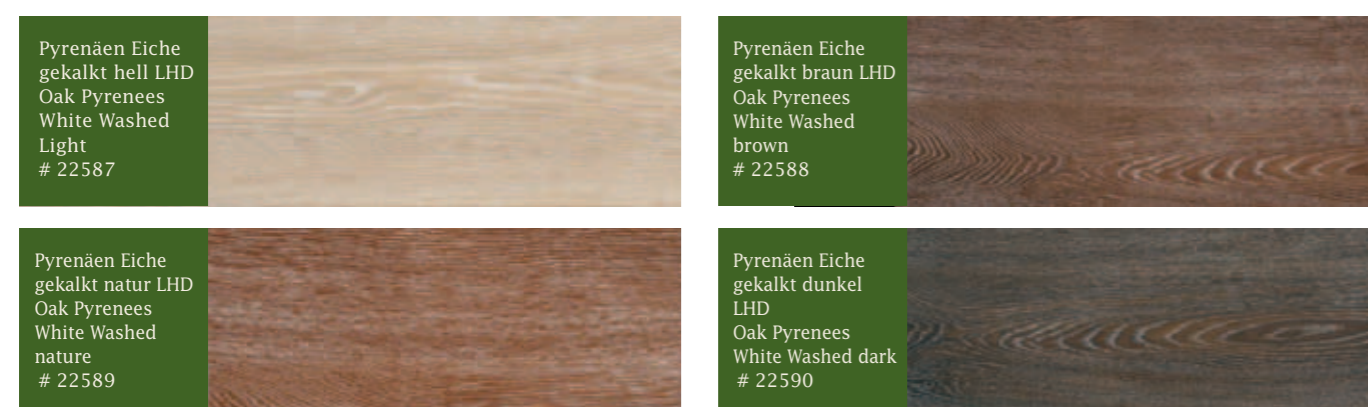

## dekorübersicht decors

**Naturale** 8 mm gehobelte Struktur (mit Fase)  
**Naturale** 8 mm handscraped structure (with bevelling)

**Naturale** 8 mm Effektstruktur STT (ohne Fase)  
**Naturale** 8 mm effect structure STT (without bevelling)

**Naturale** 8 mm Effektstruktur STT (mit Fase)  
**Naturale** 8 mm effect structure STT (with bevelling)

Alle Dekore sind Holznachbildungen. Farbabweichungen möglich.  
All decors are wood reproduction. Colours may vary.