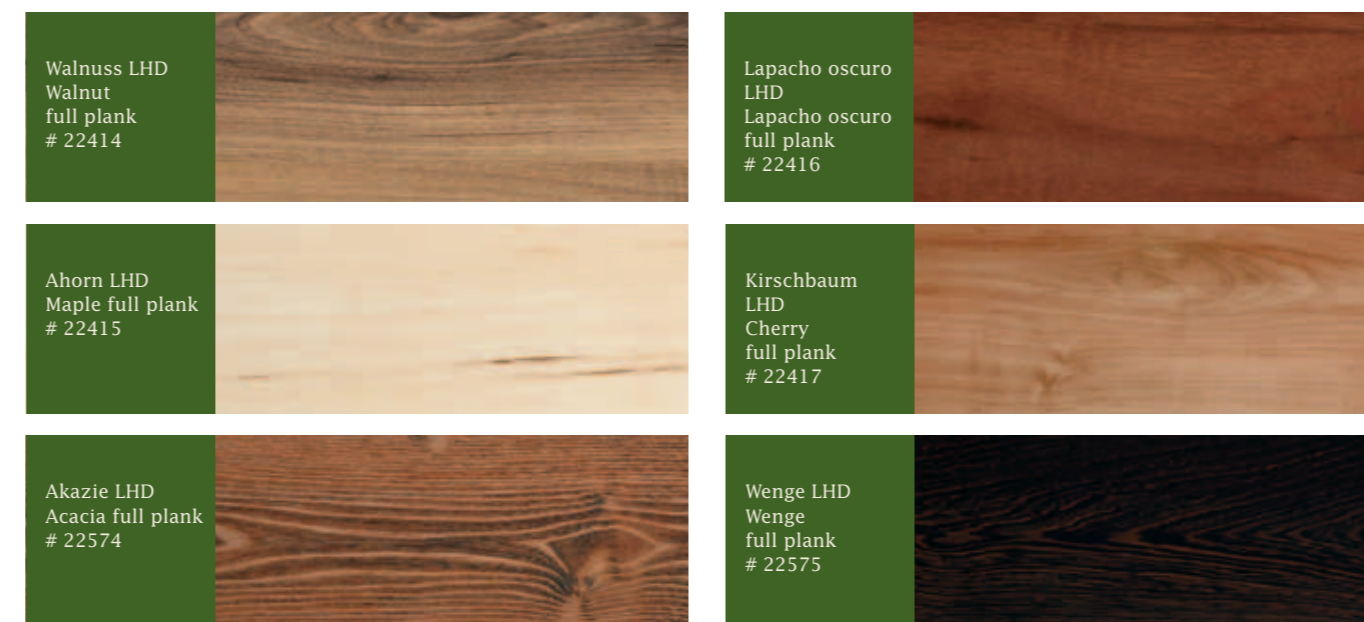

selection wiparquet®

Naturale 10 mm Struktur 5" (mit Fase)
Naturale 10 mm structure 5-inch (with bevelling)

Naturale 8 mm Fliese
Naturale 8 mm tile